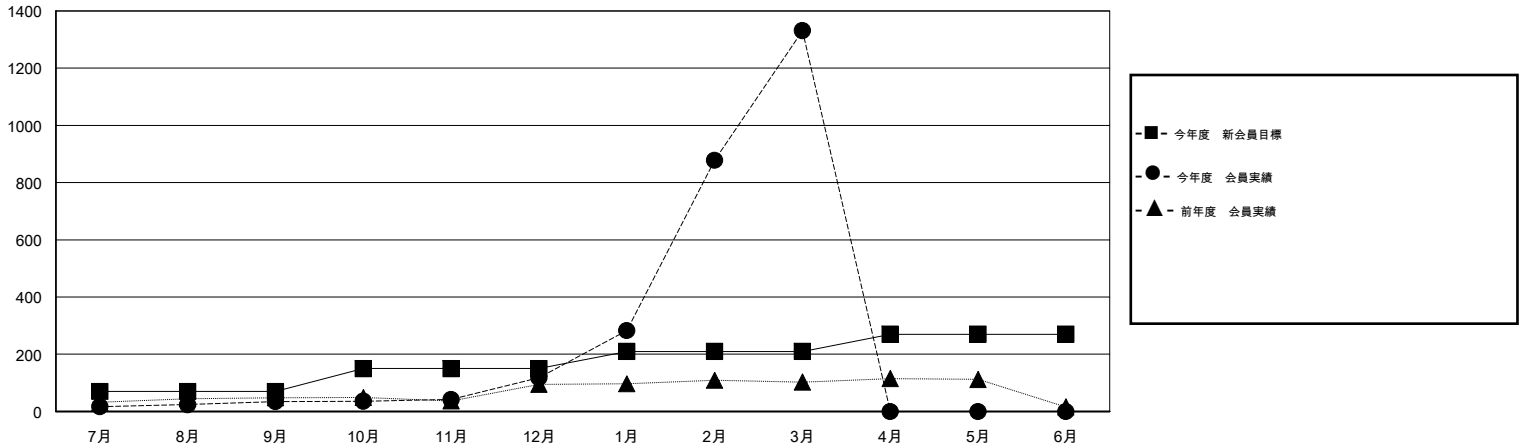

MONTHLY MEMBERSHIP PROGRESS REPORT

District 334 D

Results as of: 3/31/2014

GMT: Junichi Takata

地域 JAPAN

GMT会則地域 5-Jap

クラブ					名				
結果: 2013-2014					結果: 2013-2014				
四半期	新クラブ目標	実際の新クラブ	実際の解散クラブ	実際の純増/純減	四半期	新会員目標	実際の追加登録会員数	実際の退会者	実際の純増/純減
7月/8月/9月	0	0	0	0	7月/8月/9月	70	96	61	35
10月/11月/12月	0	0	0	0	10月/11月/12月	80	132	49	83
1月/2月/3月	1	0	0	0	1月/2月/3月	60	1,235	22	1,213
4月/5月/6月	2	0	0	0	4月/5月/6月	60	0	0	0

新クラブ目標及び実績累計

会員目標及び実績累計

解散クラブ: 0	85 CLUBS OF 99 一名以上の新会員を登録	男女別
		男性 3,863 (74.95%)
		女性 1,291 (25.05%)
退会者	健康診断データはこちら	家族会員 2,373
物故会員 23		世帯主 1,080
クラブ解散 0		世帯主以外 1,293
その他 109		
合計 132		